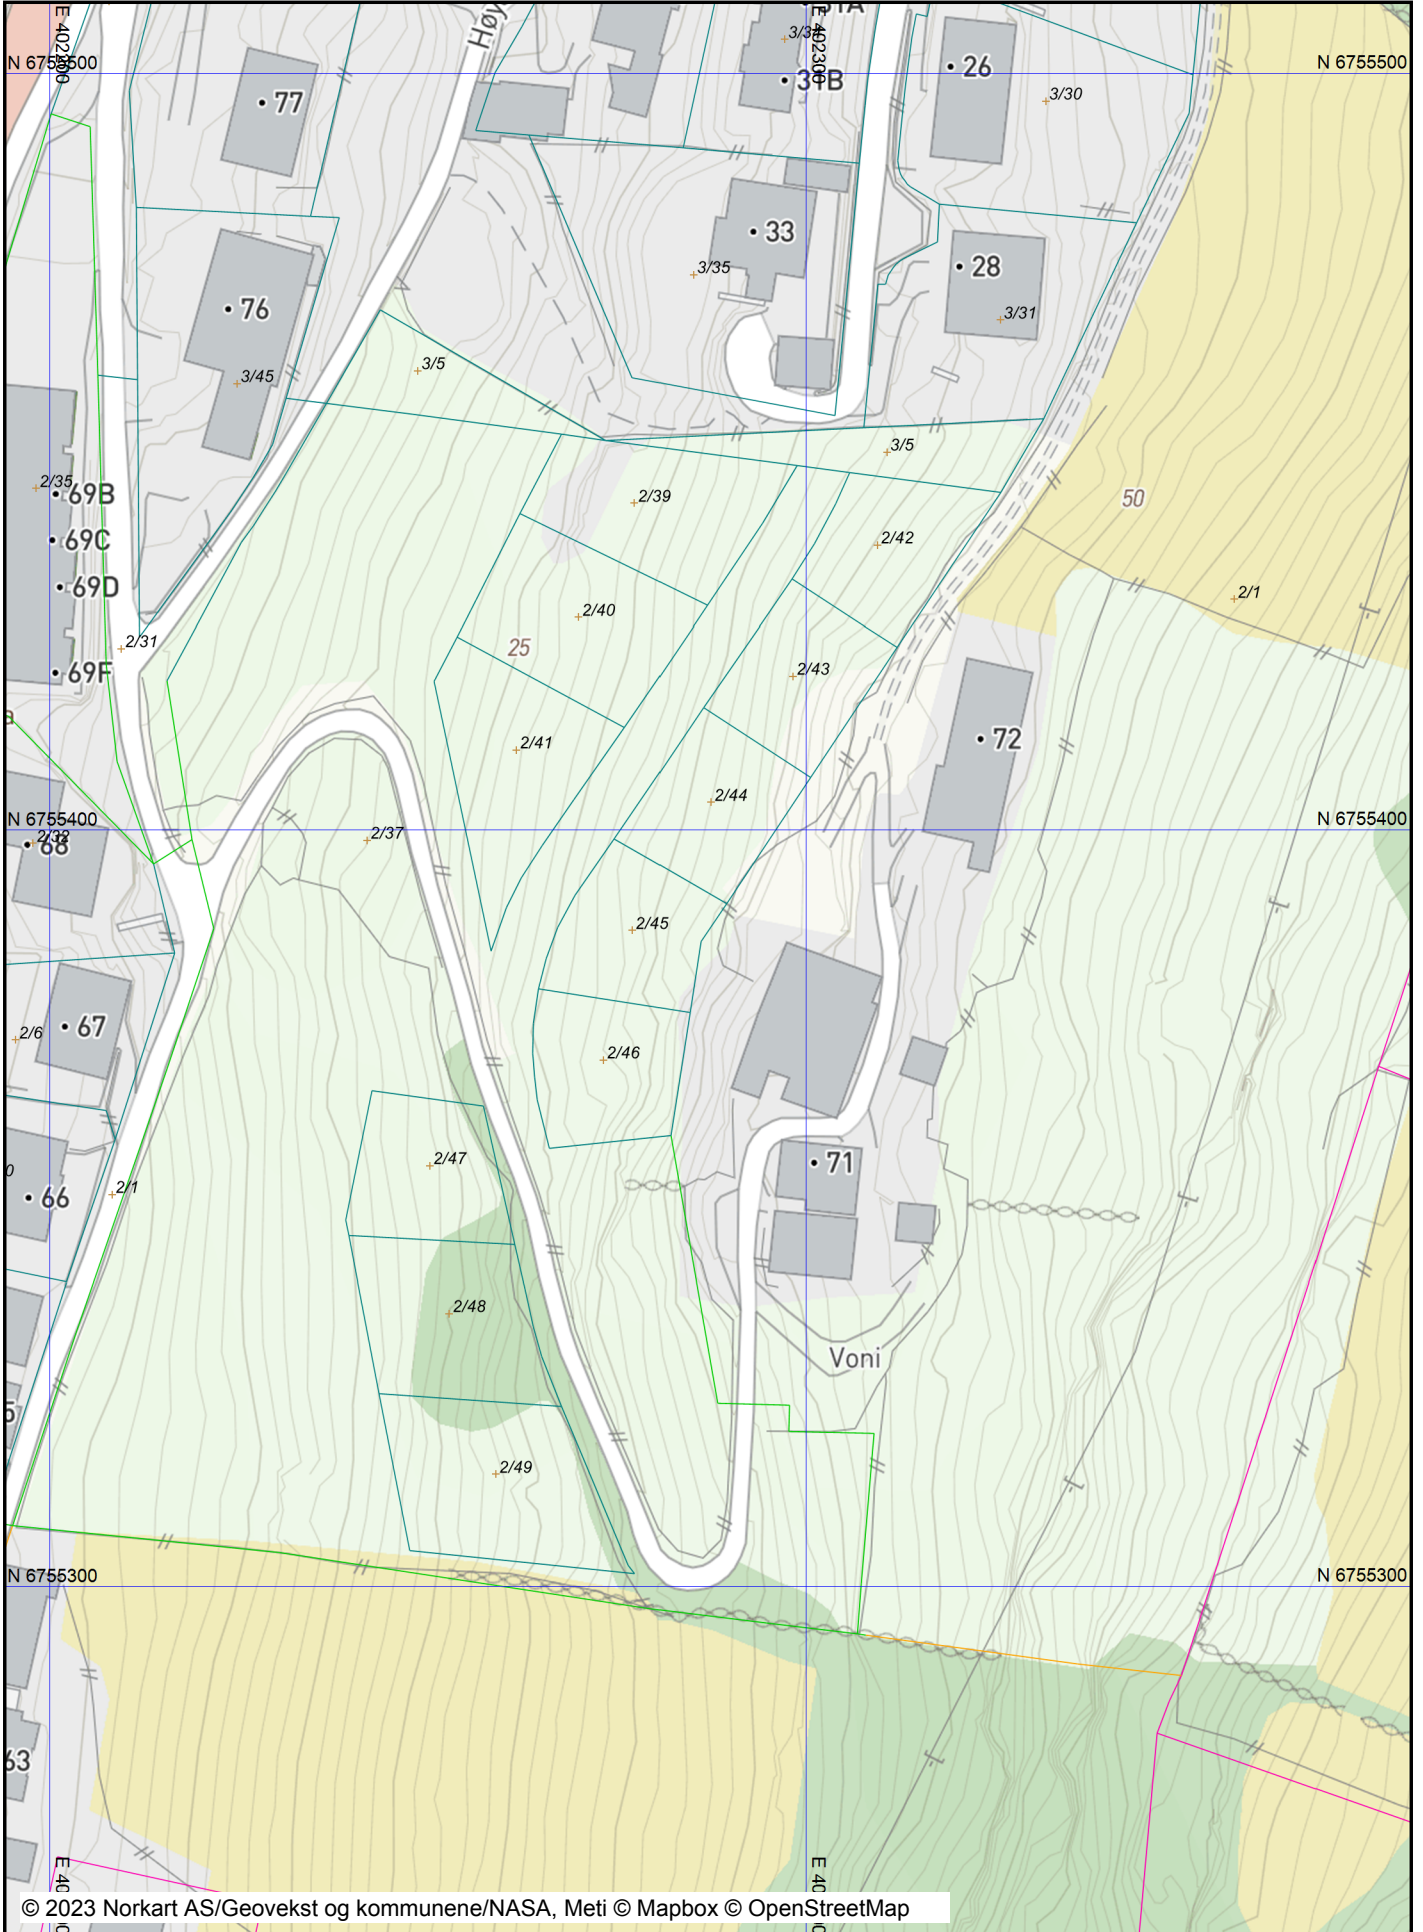

Ty bustadfelt - gbnr

Dato: 09.06.2023

Målestokk: 1:1000

Koordinatsystem: UTM 32N

Tegnforklaring

Matrikkelkart

	Grunneiendom
	Hjelpelinje veg
	Hjelpelinje fiktiv
	Hjelpelinje vannkant
	Grense ≤ 10 cm
	Grense ≤ 30 cm
	Grense < 200 cm
	Grense < 500 cm
	Grense ≥ 500 cm