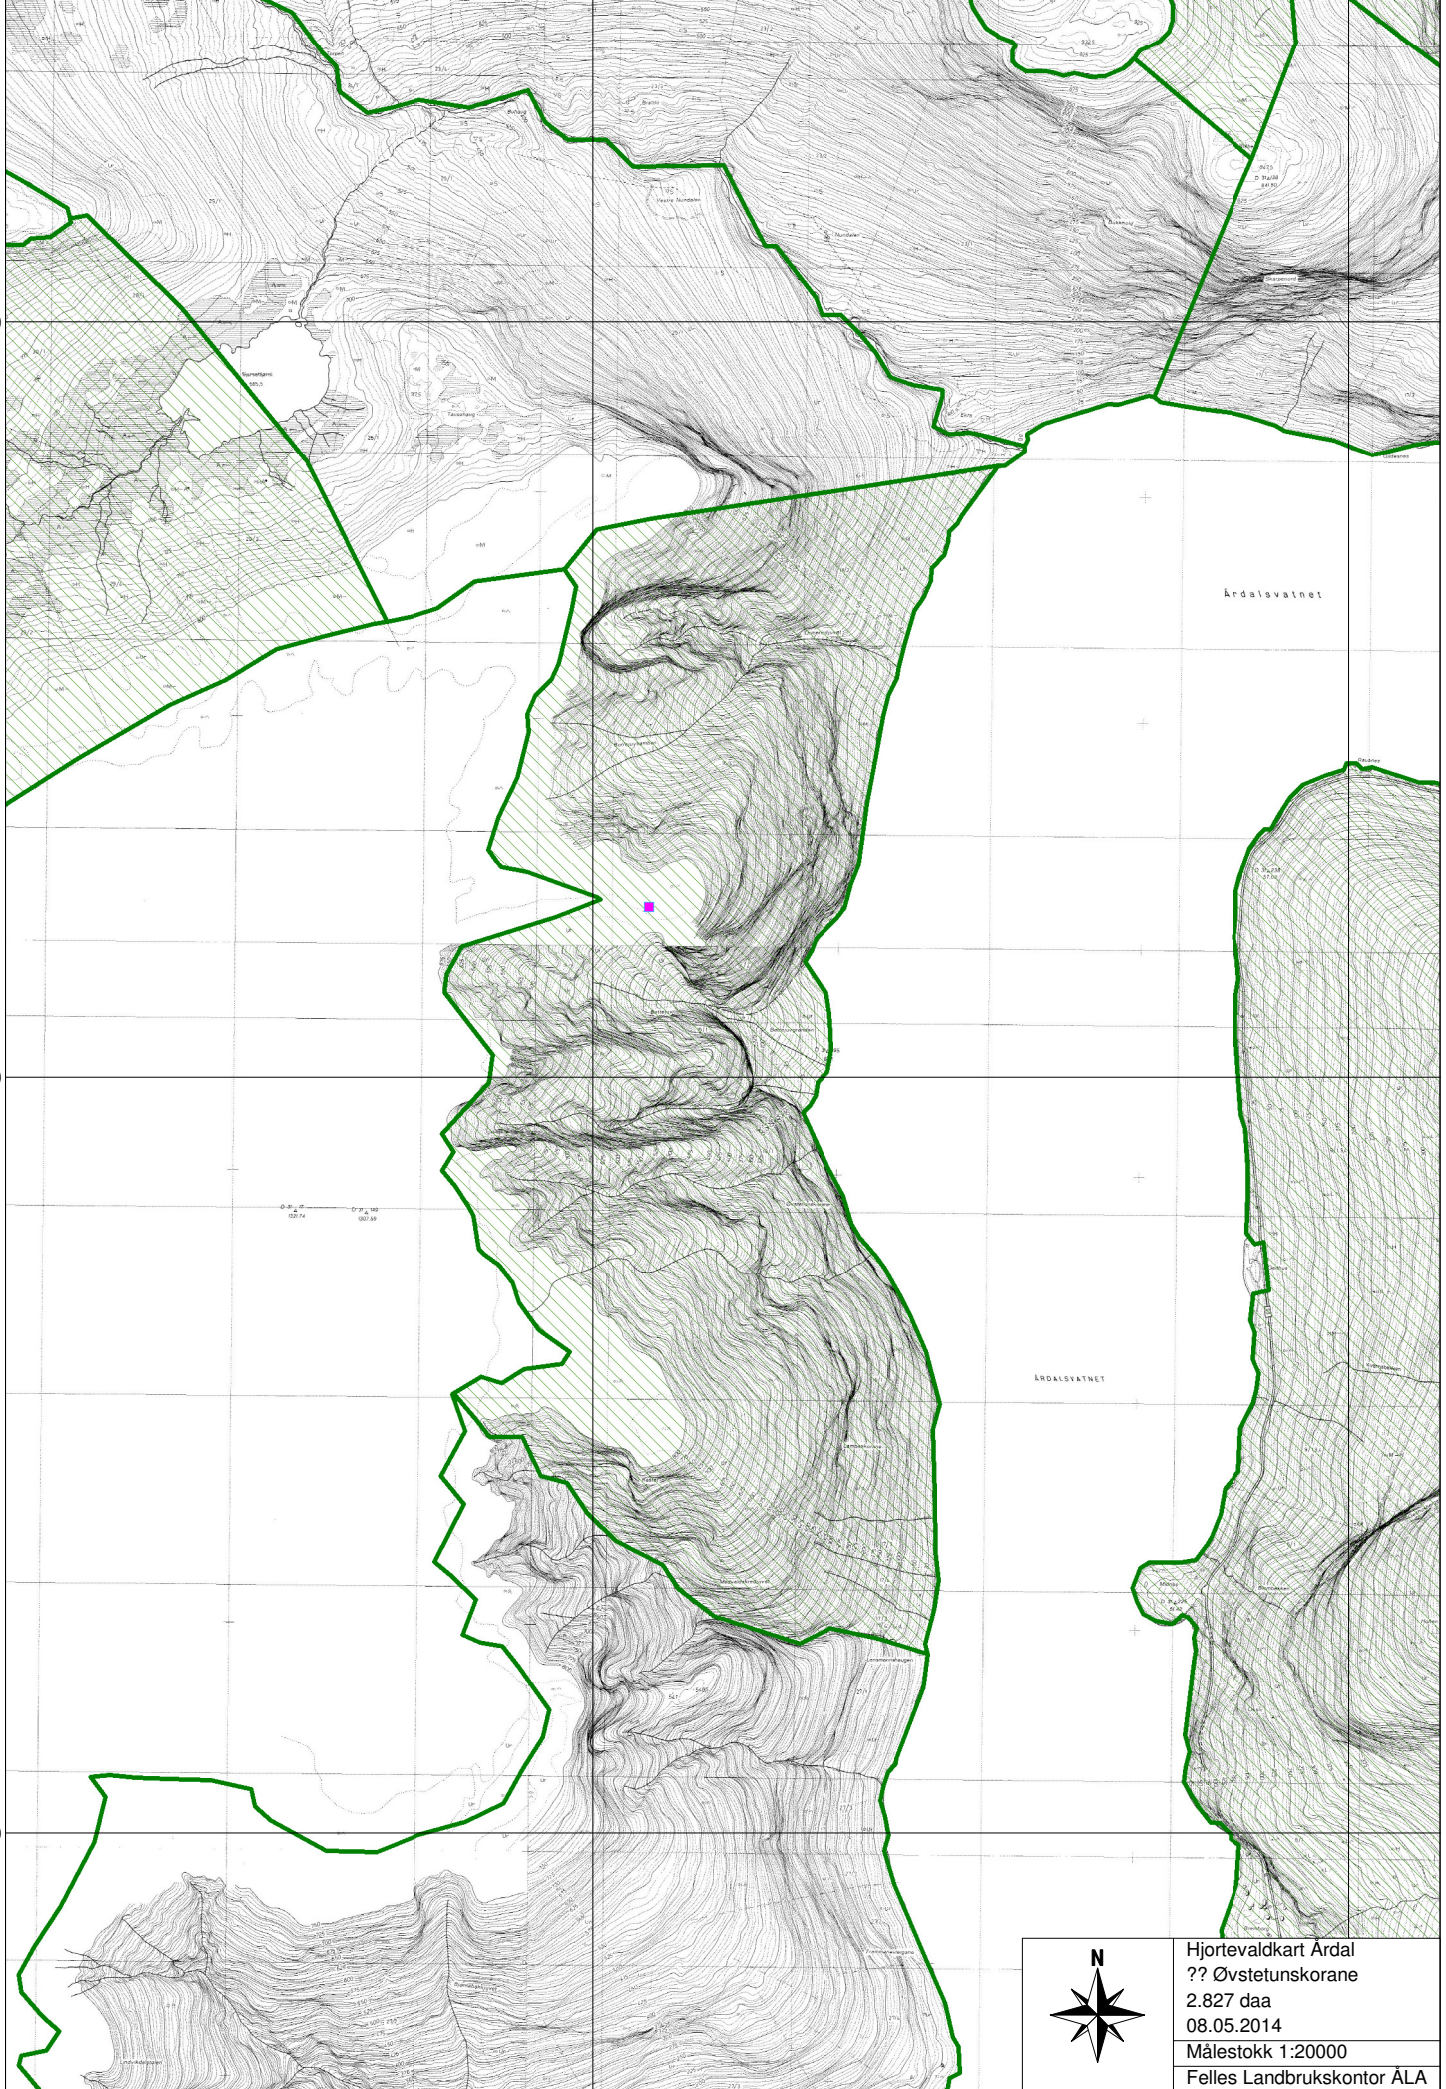

432000

434000

6798000

6796000

6794000

Hjortevaldkart Ardal
 ?? Øvstetunskorane
 2.827 daa
 08.05.2014
 Målestokk 1:20000
 Felles Landbrukskontor ÅLA