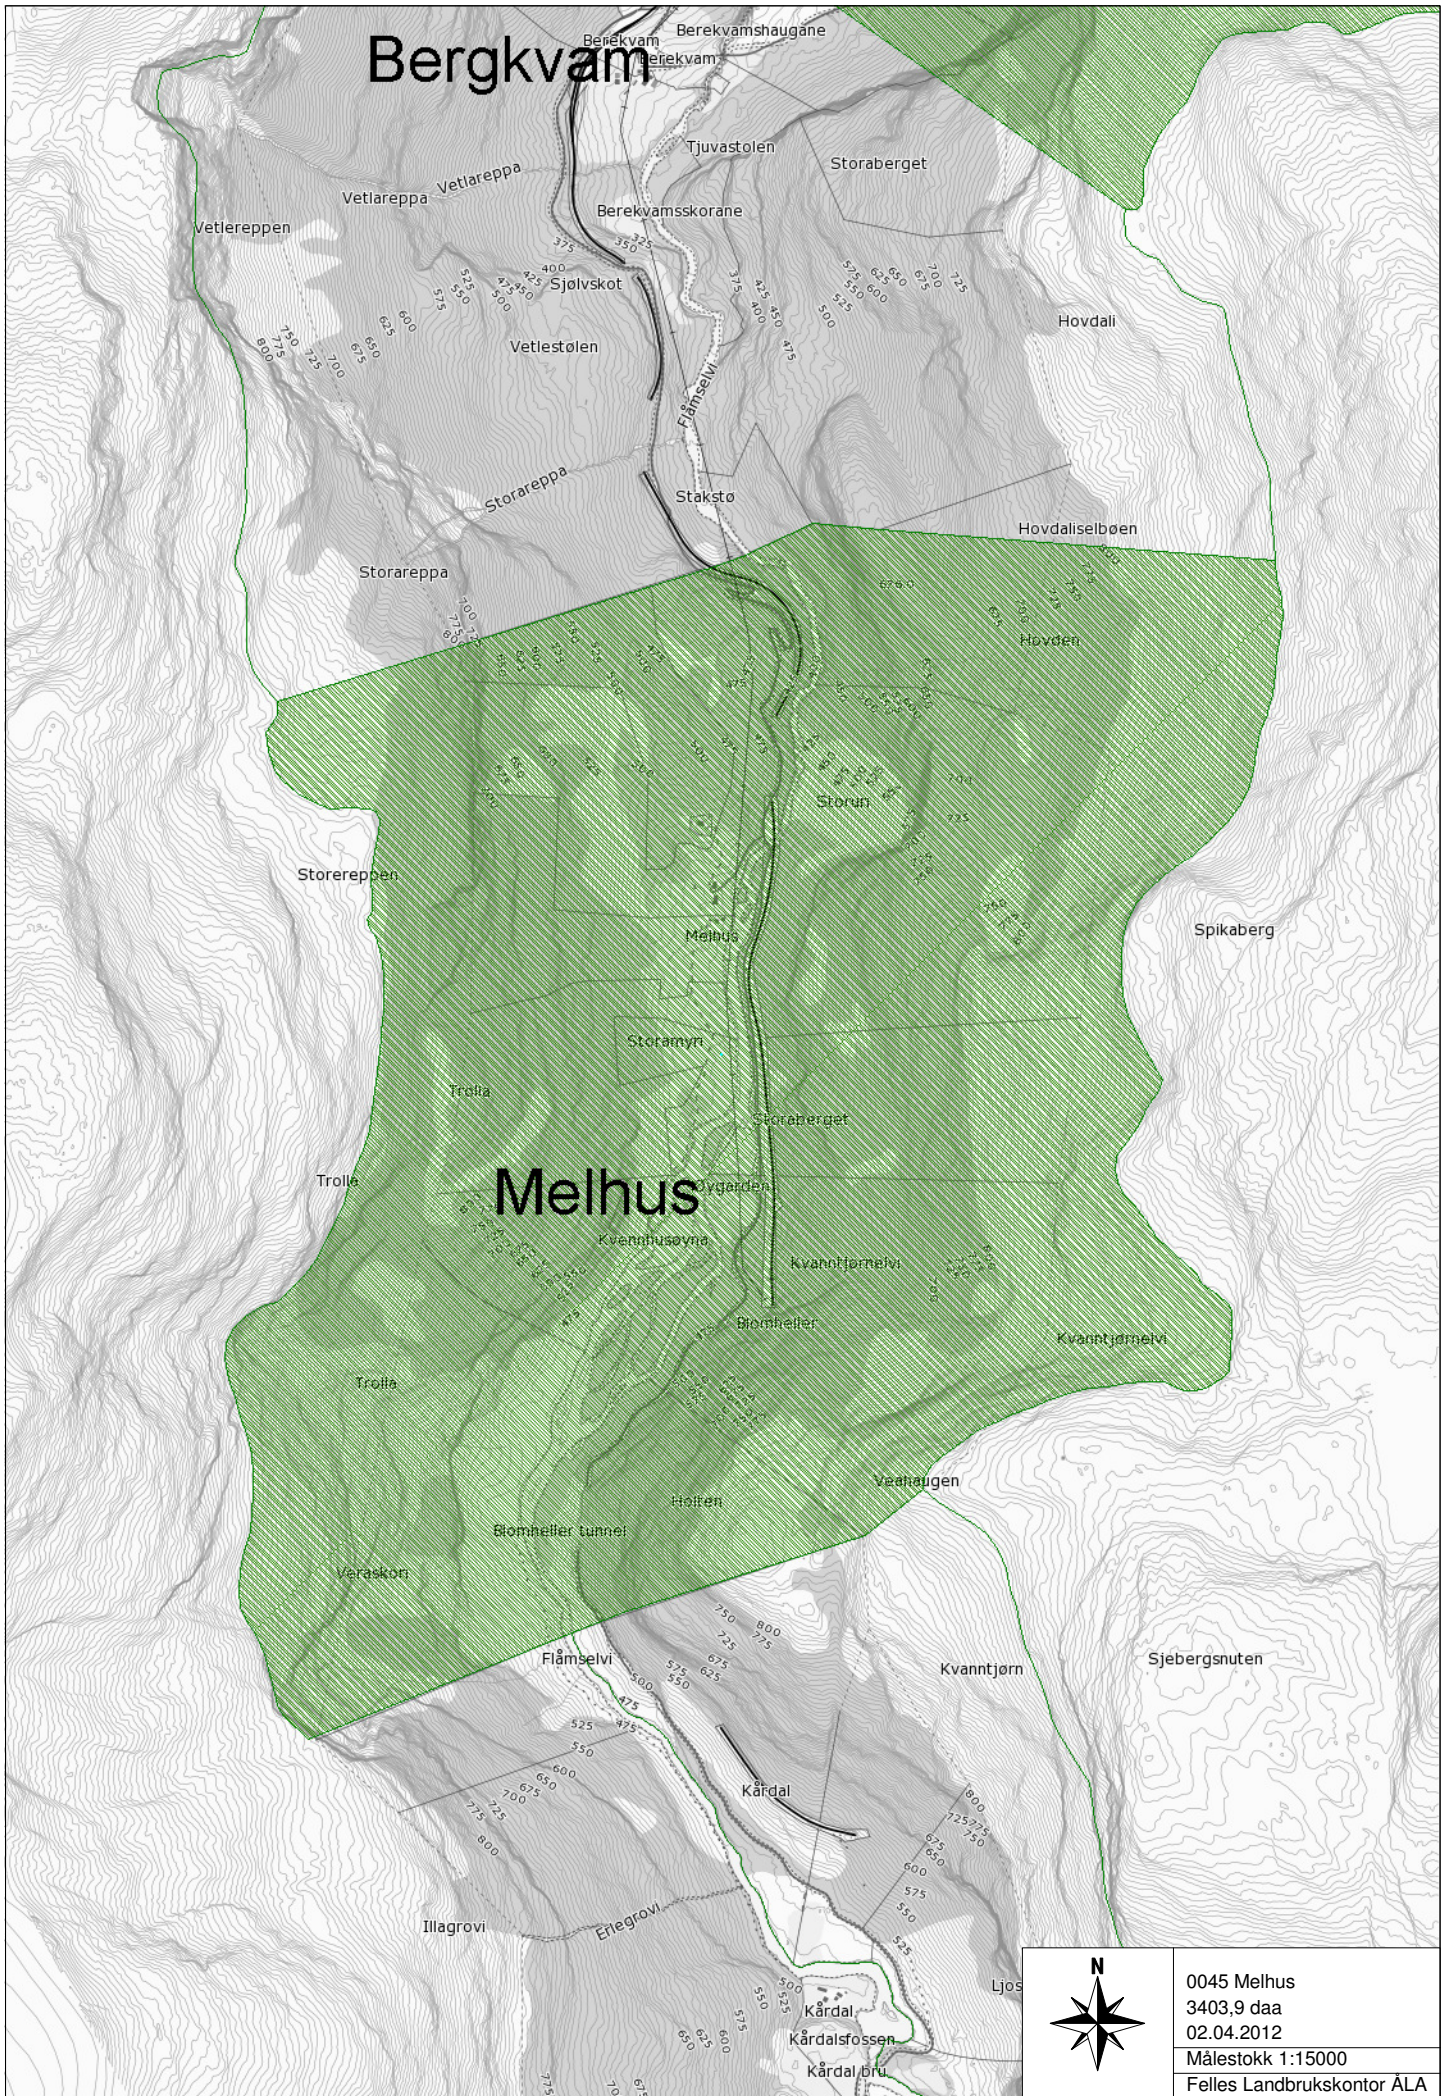

# Bergkvam

# Melhus

0045 Melhus
3403,9 daa
02.04.2012
Målestokk 1:15000
Felles Landbrukskontor ÅLA