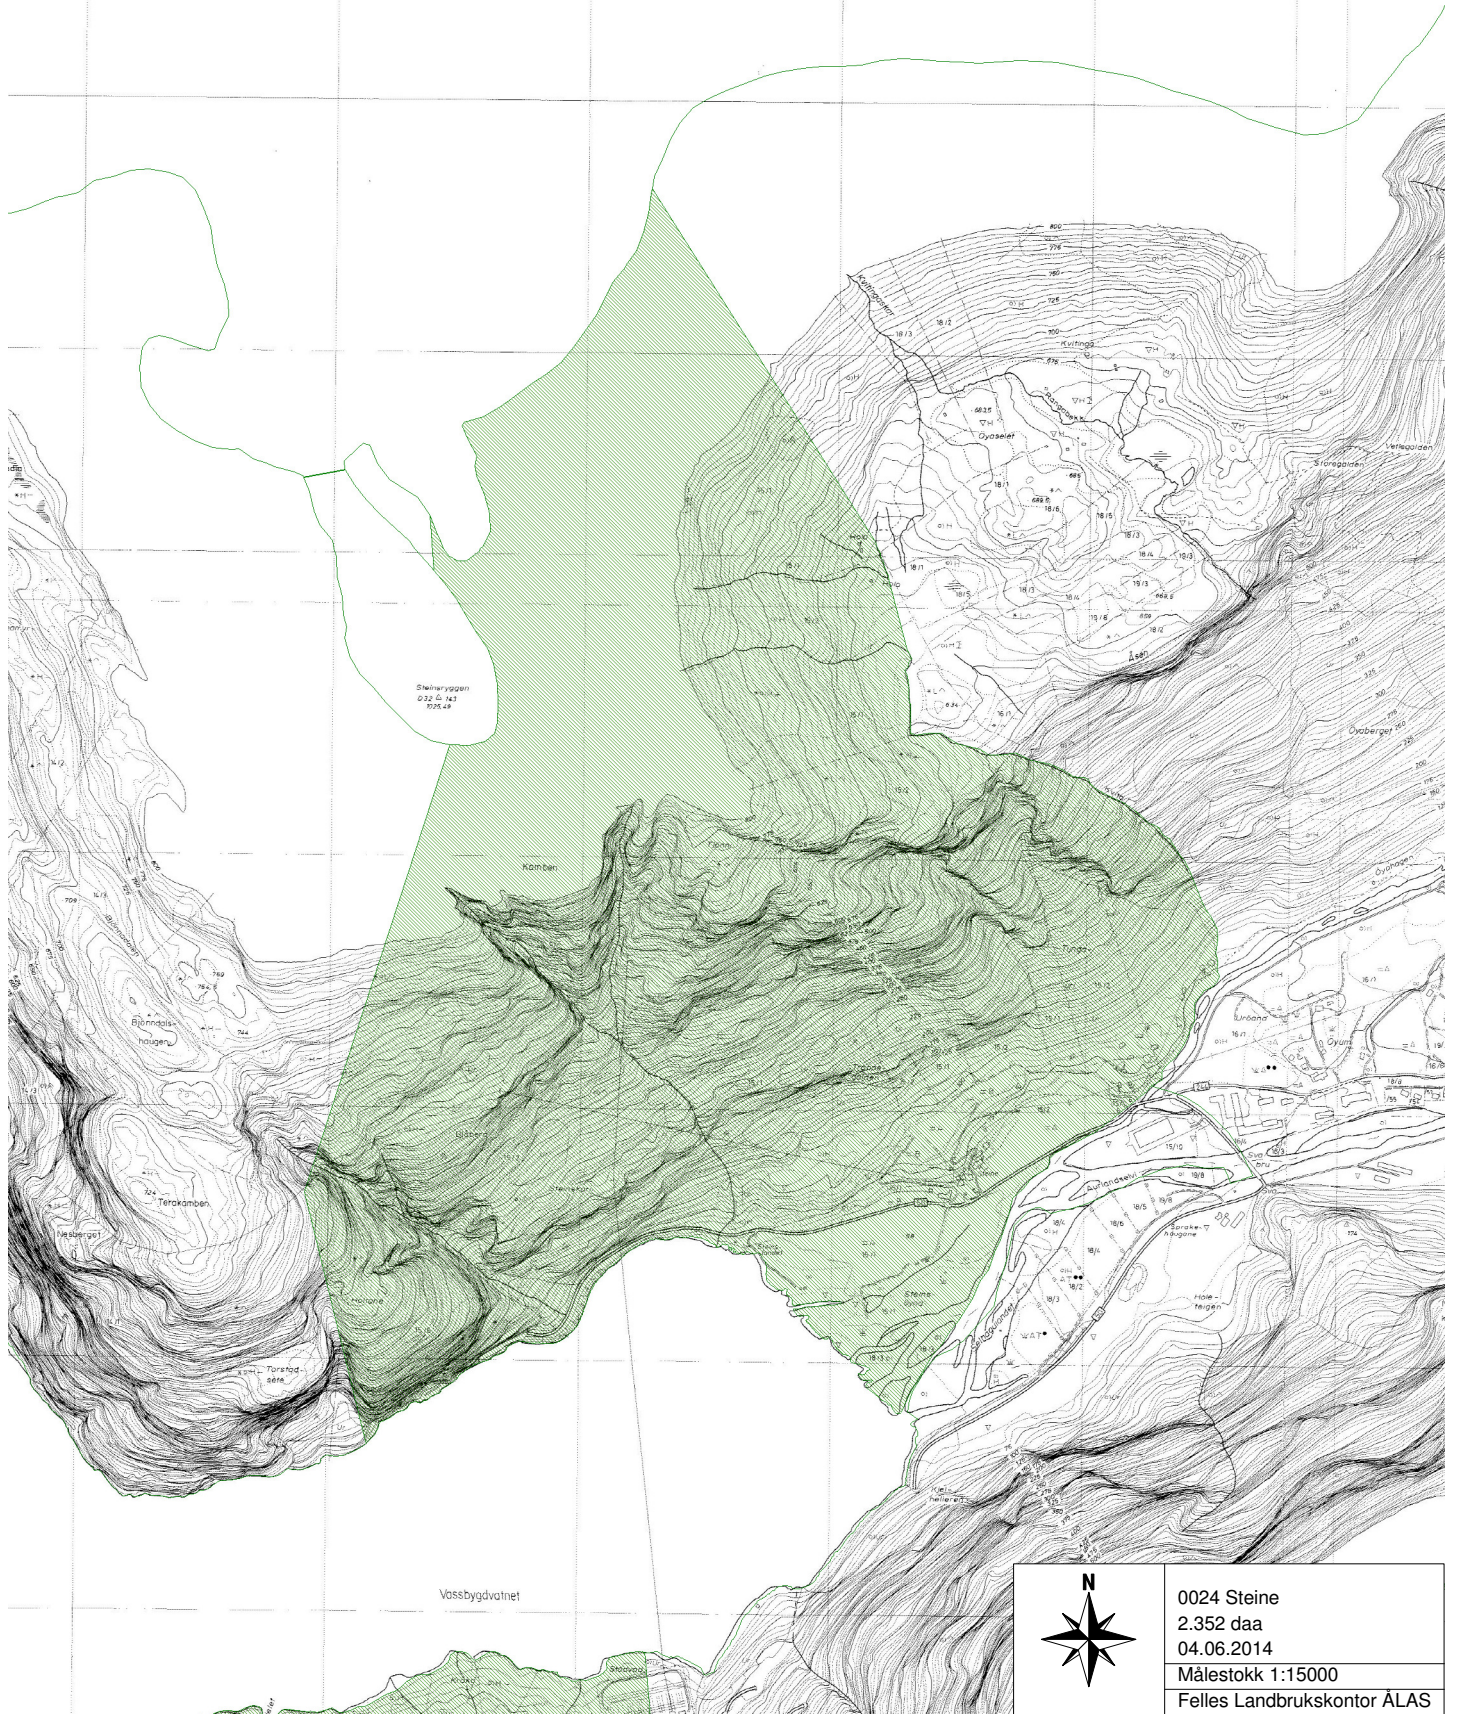

Berestliva

Vindaggi  
032 2 41  
1924

	0024 Steine
	2.352 daa
	04.06.2014
	Målestokk 1:15000
Felles Landbrukskontor ÅLAS	