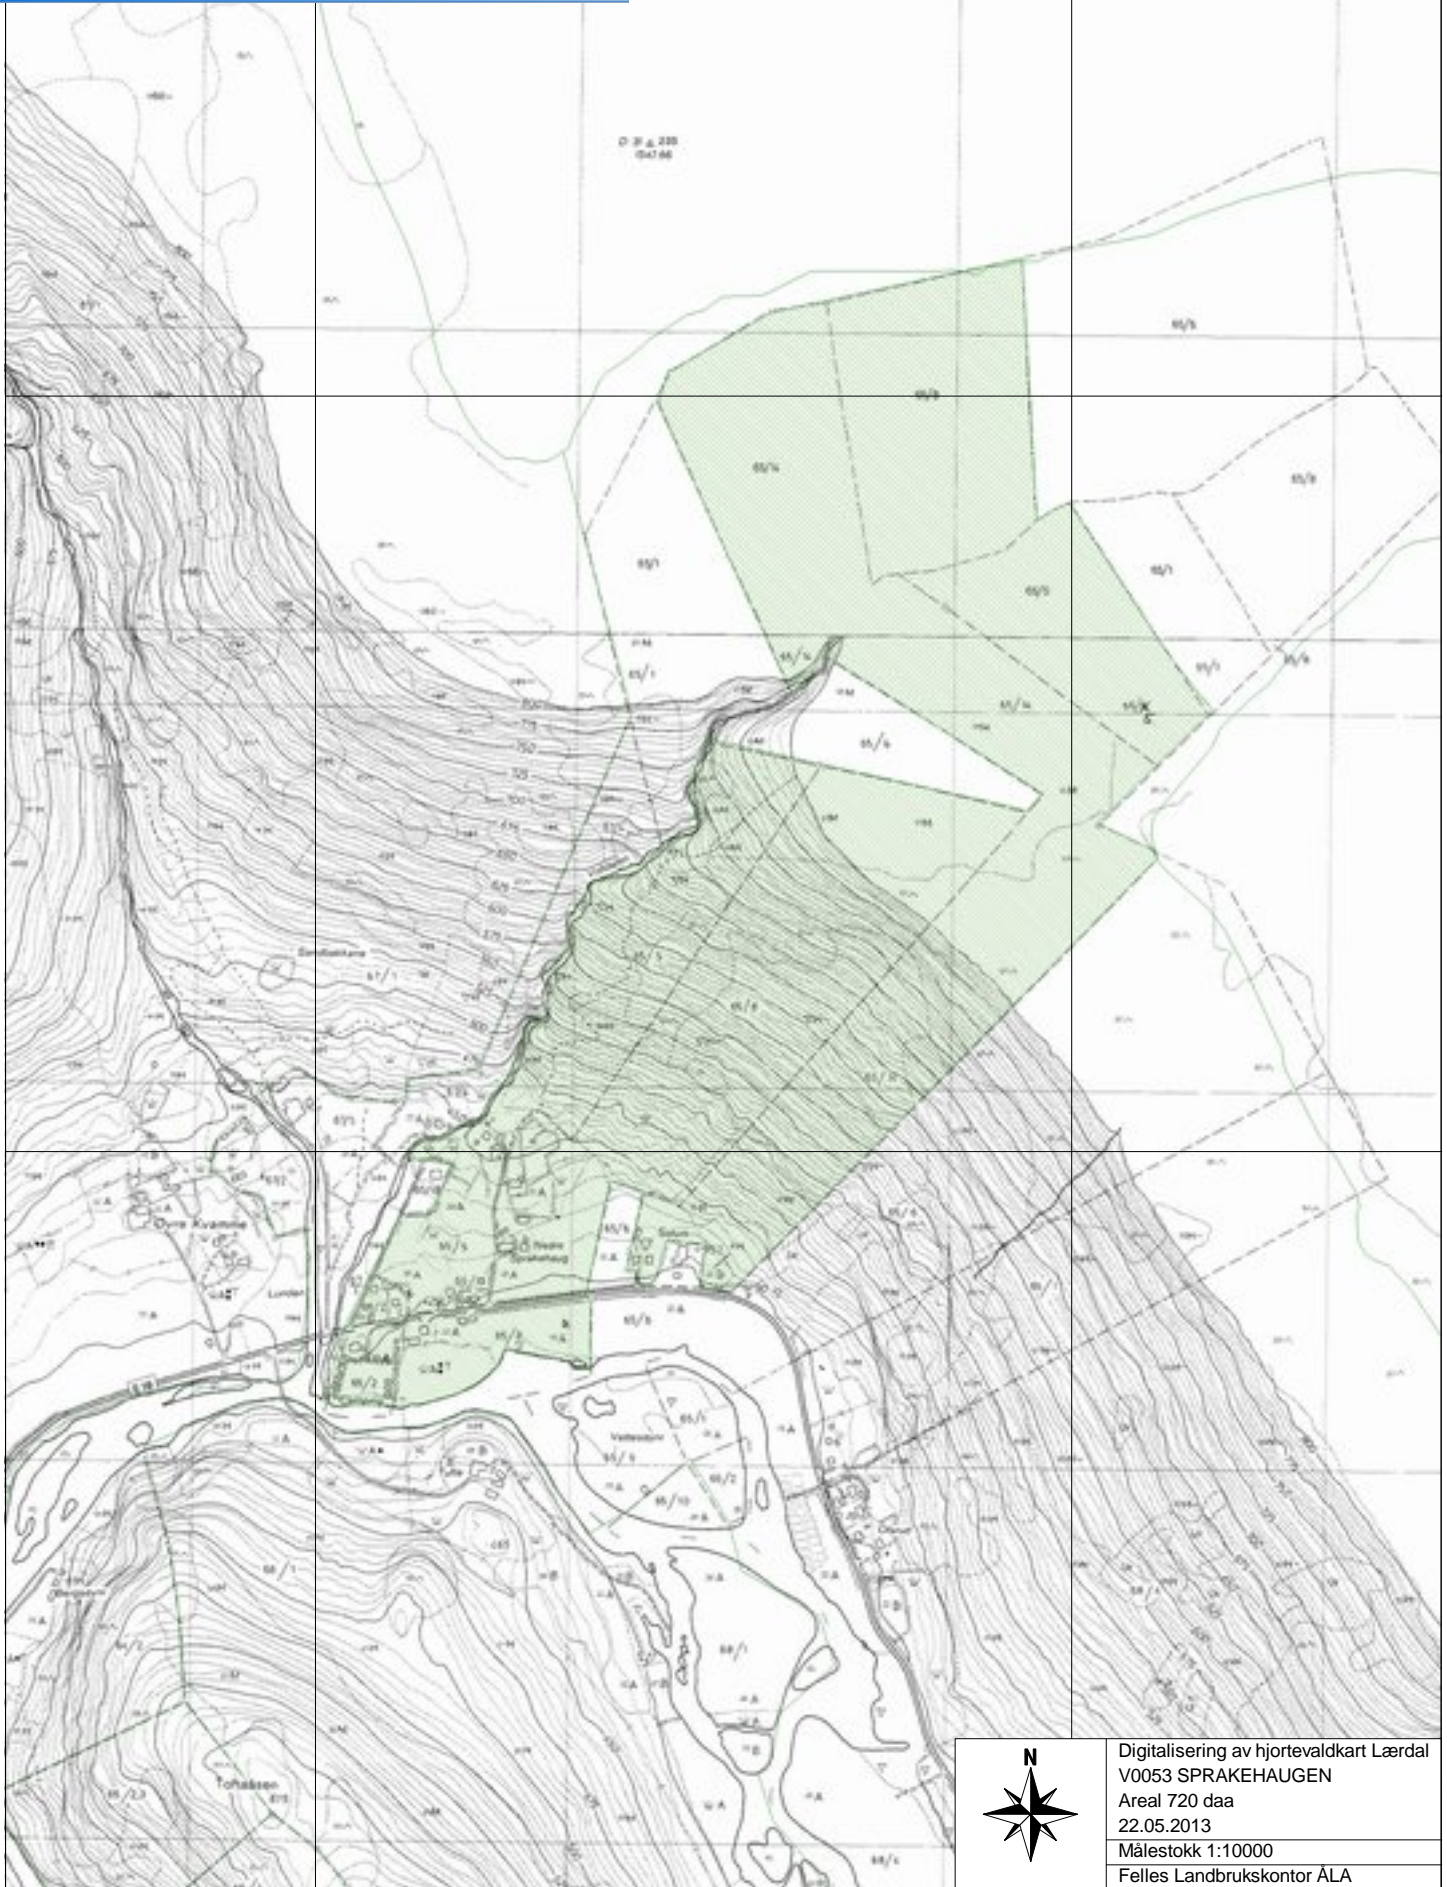

43900

44000

377500

377400

Digitalisering av hjortevaldkart Lærdal
V0053 SPRAKEHAUGEN
Areal 720 daa
22.05.2013
Målestokk 1:10000
Felles Landbrukskontor ÅLA