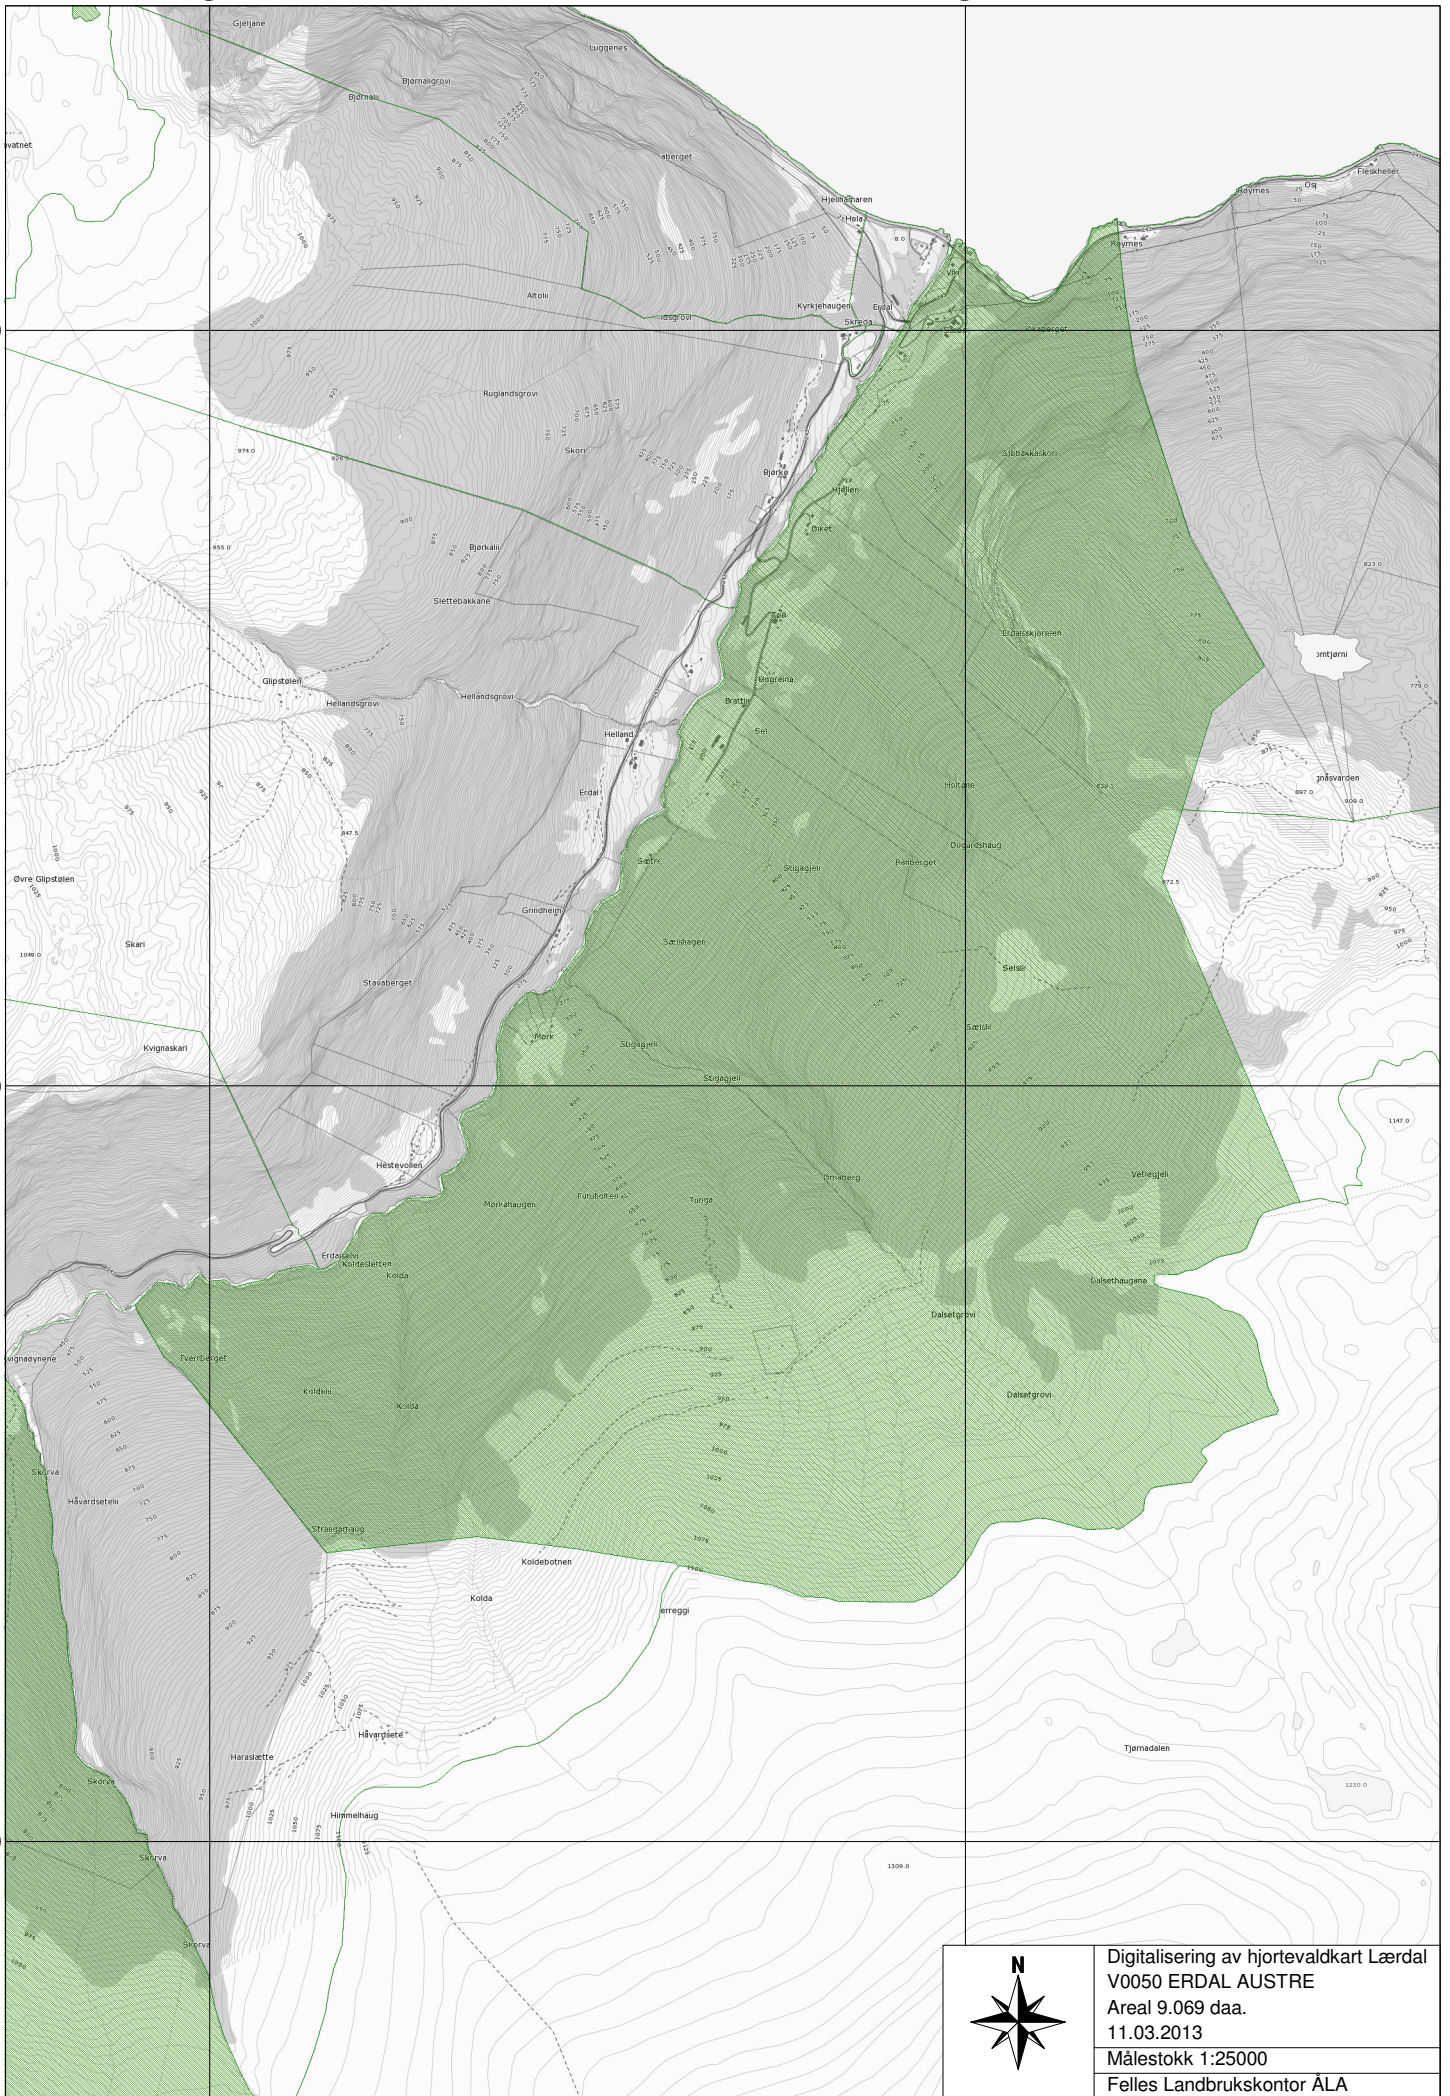

412500

415000

6775000

6772500

6770000

Digitalisering av hjortevaldkart Lærdal  
 V0050 ERDAL AUSTRE  
 Areal 9.069 daa.  
 11.03.2013  
 Målestokk 1:25000  
 Felles Landbrukskontor ÅLA