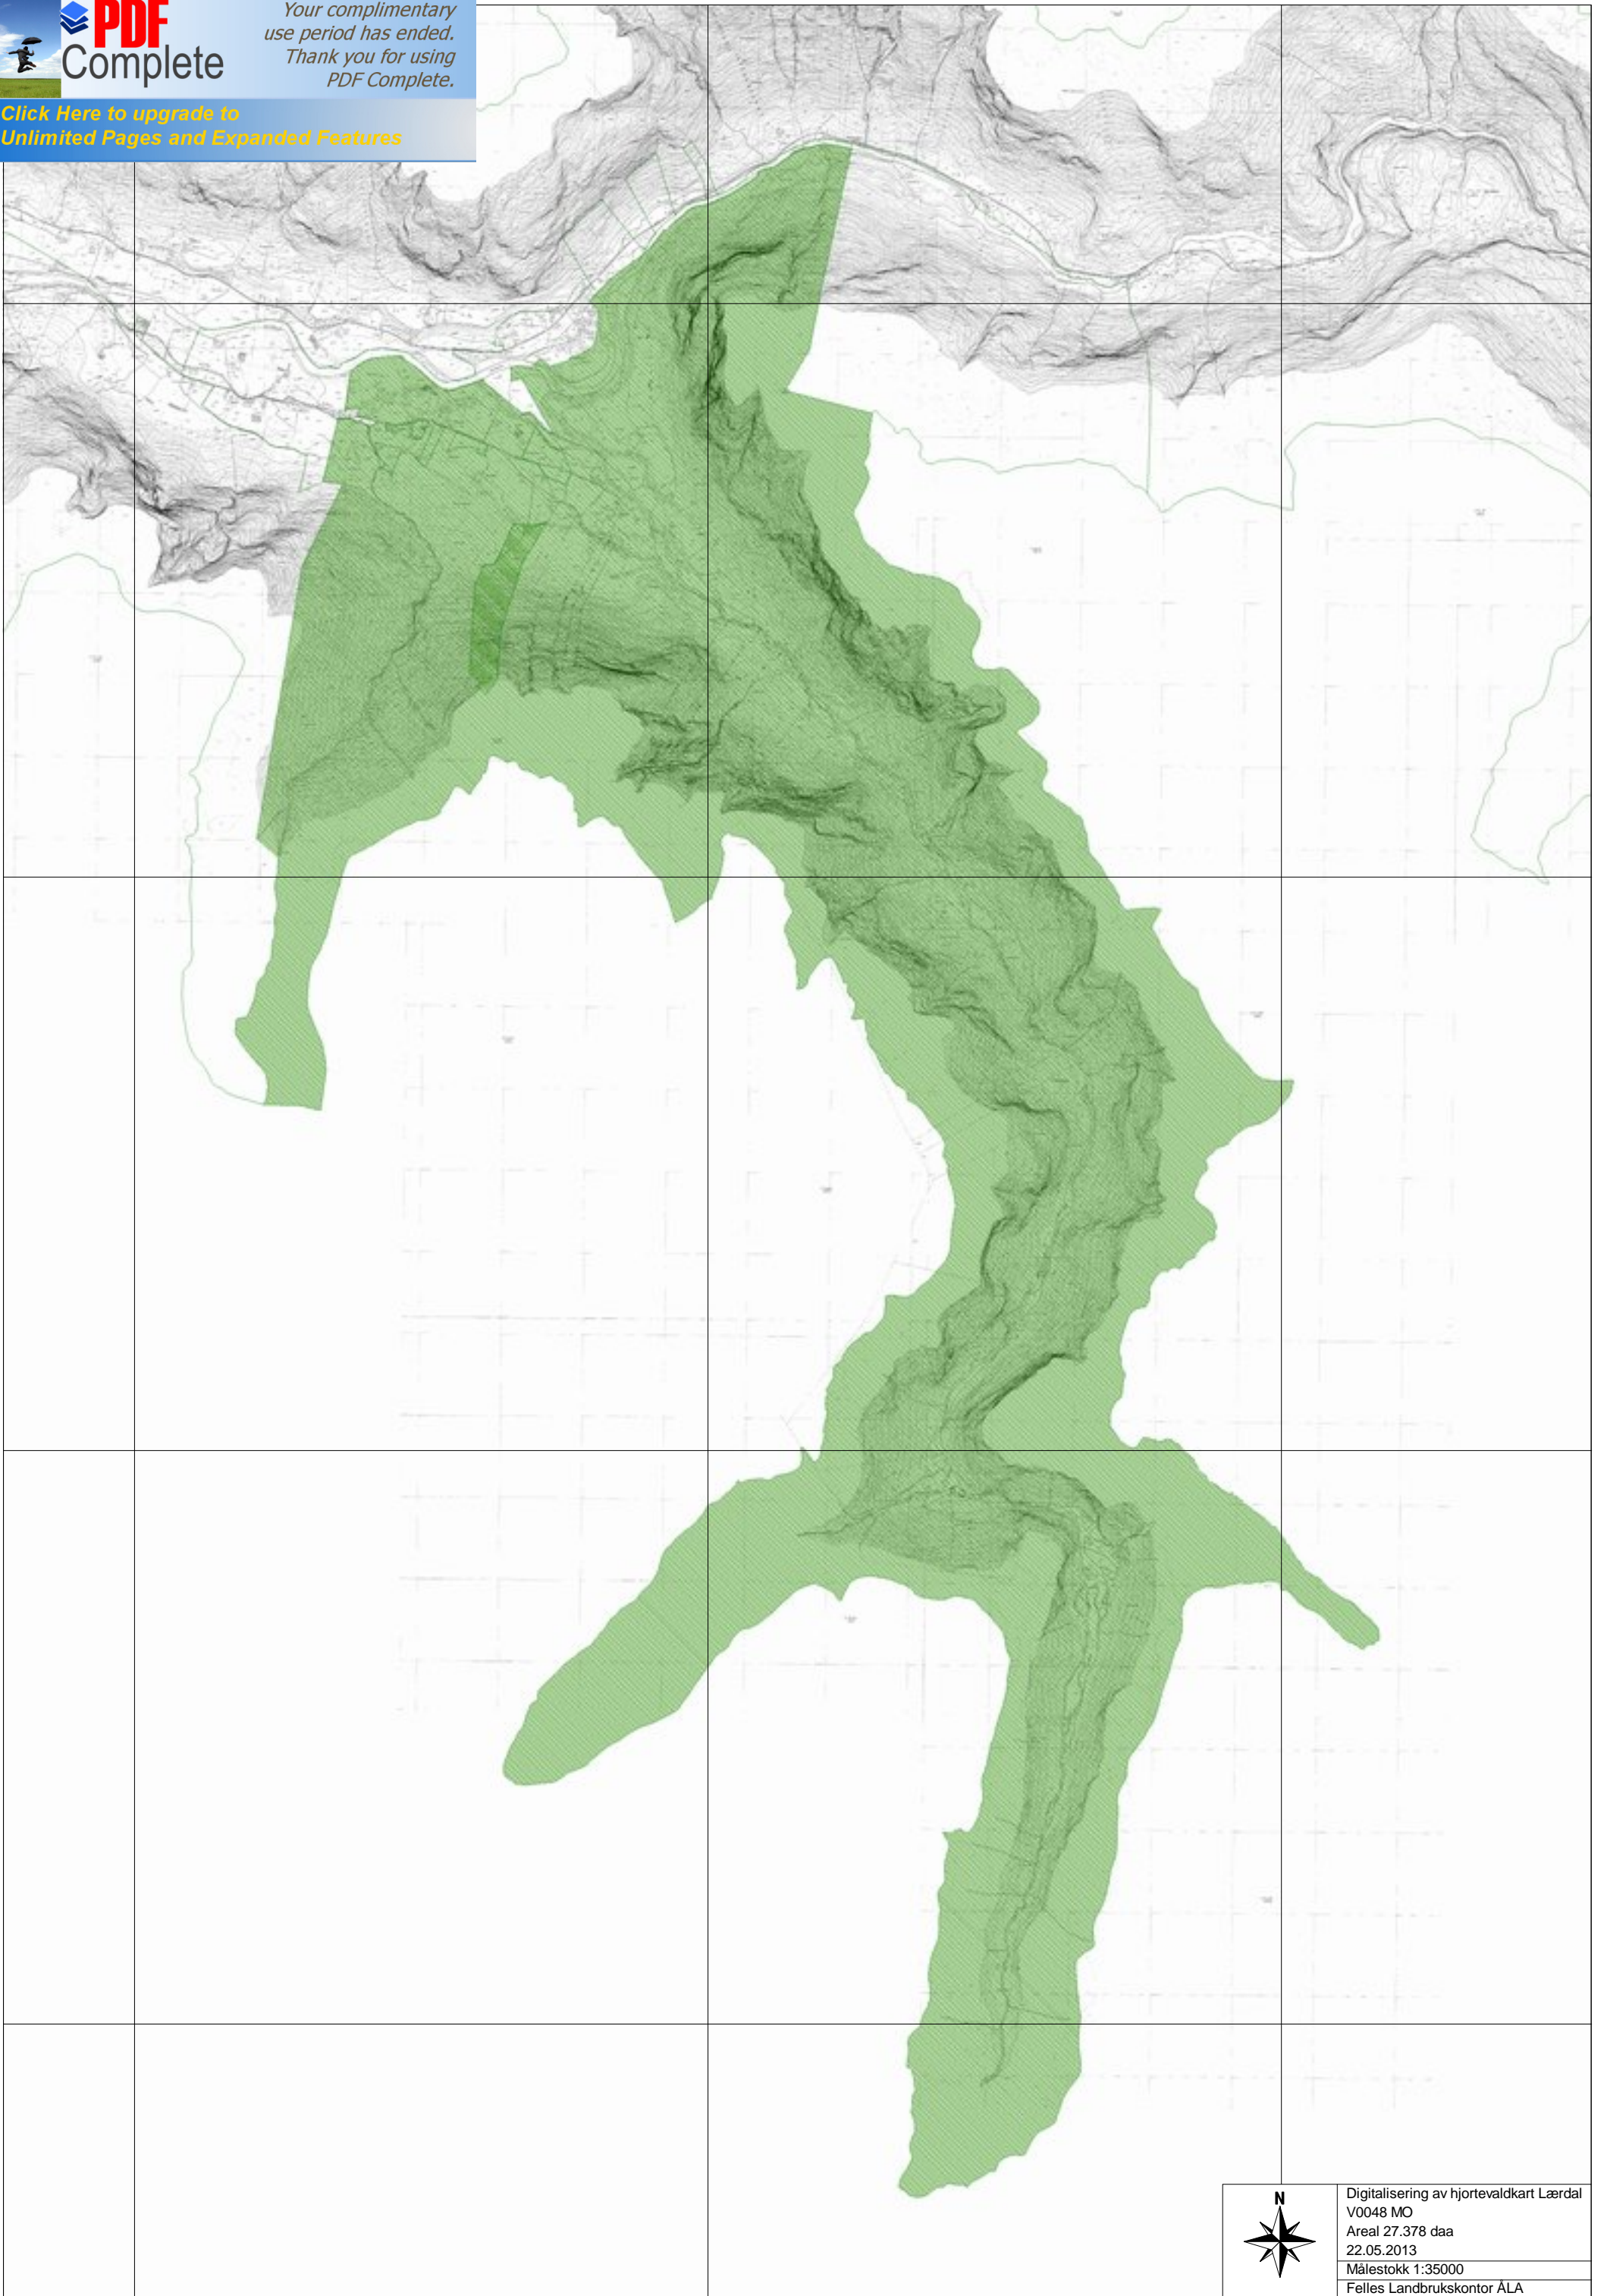

42350

42000

430500

Your complimentary use period has ended. Thank you for using PDF Complete.

[Click Here to upgrade to Unlimited Pages and Expanded Features](#)

3769000

3765500

3762000

3758500

Digitalisering av hjortevaldkart Lærdal
V0048 MO
Areal 27.378 daa
22.05.2013
Målestokk 1:35000
Felles Landbrukskontor ÅLA