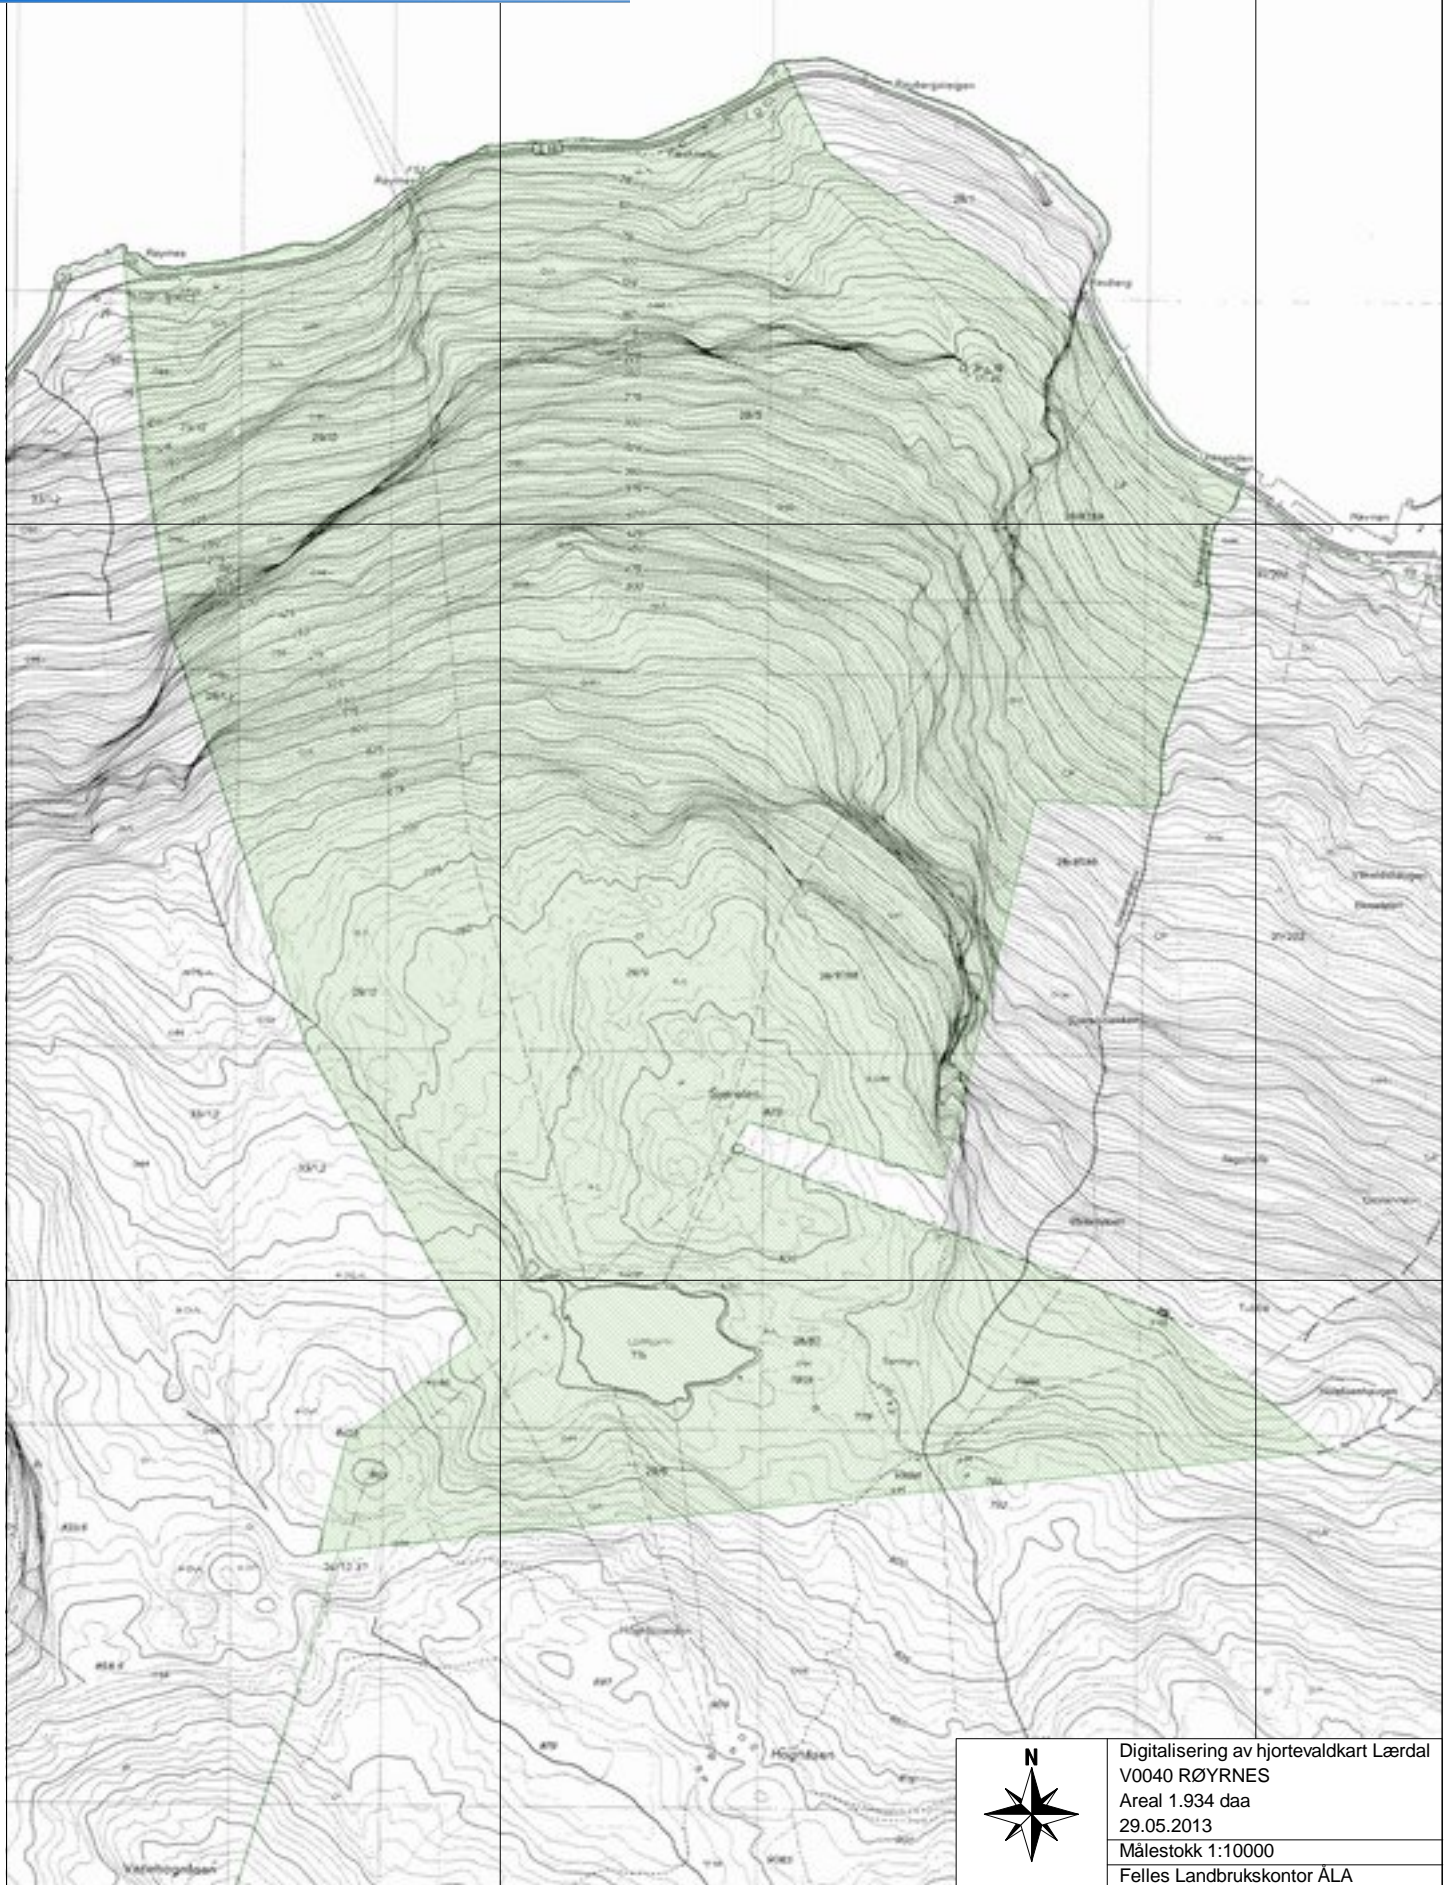

41500

417000

6775000

6774000

Digitalisering av hjortevaldkart Lærdal
V0040 RØYRNES
Areal 1.934 daa
29.05.2013
Målestokk 1:10000
Felles Landbrukskontor ÅLA