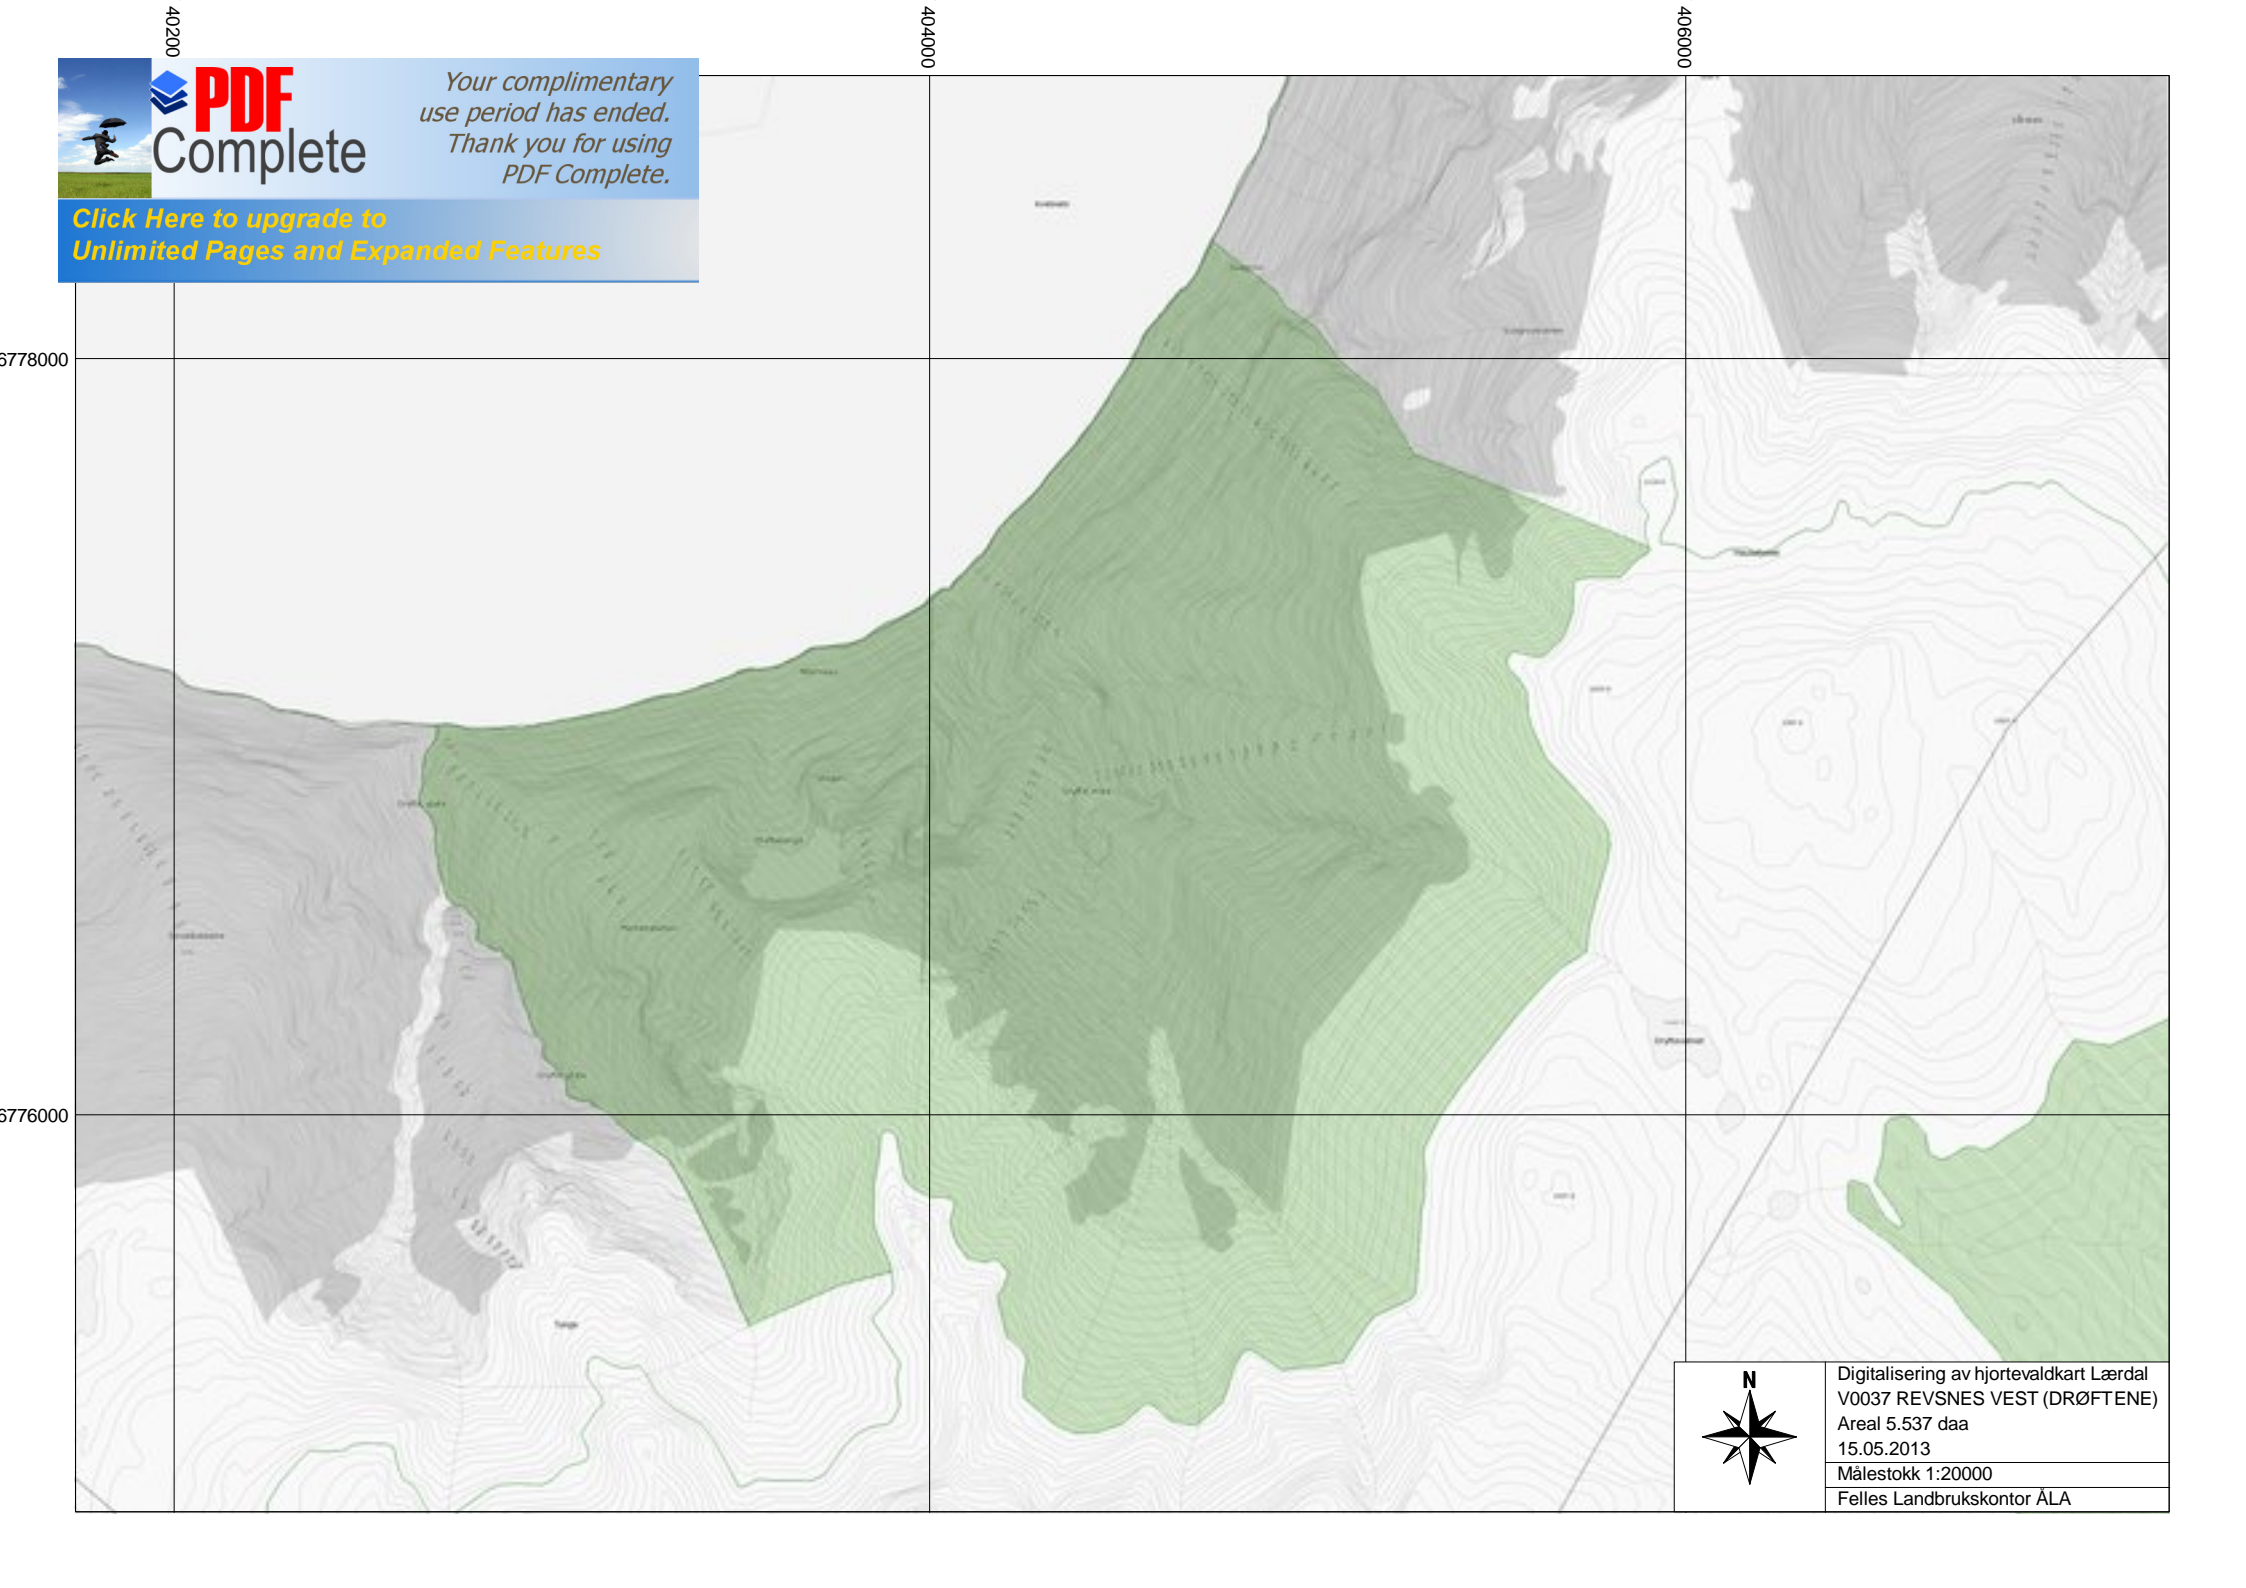

Your complimentary
use period has ended.
Thank you for using
PDF Complete.

[Click Here to upgrade to
Unlimited Pages and Expanded Features](#)

Digitalisering av hjortevaldkart Lærdal V0037 REVSNES VEST (DRØFTENE) Areal 5,537 daa 15.05.2013 Målestokk 1:20000 Felles Landbrukskontor ÅLA
--