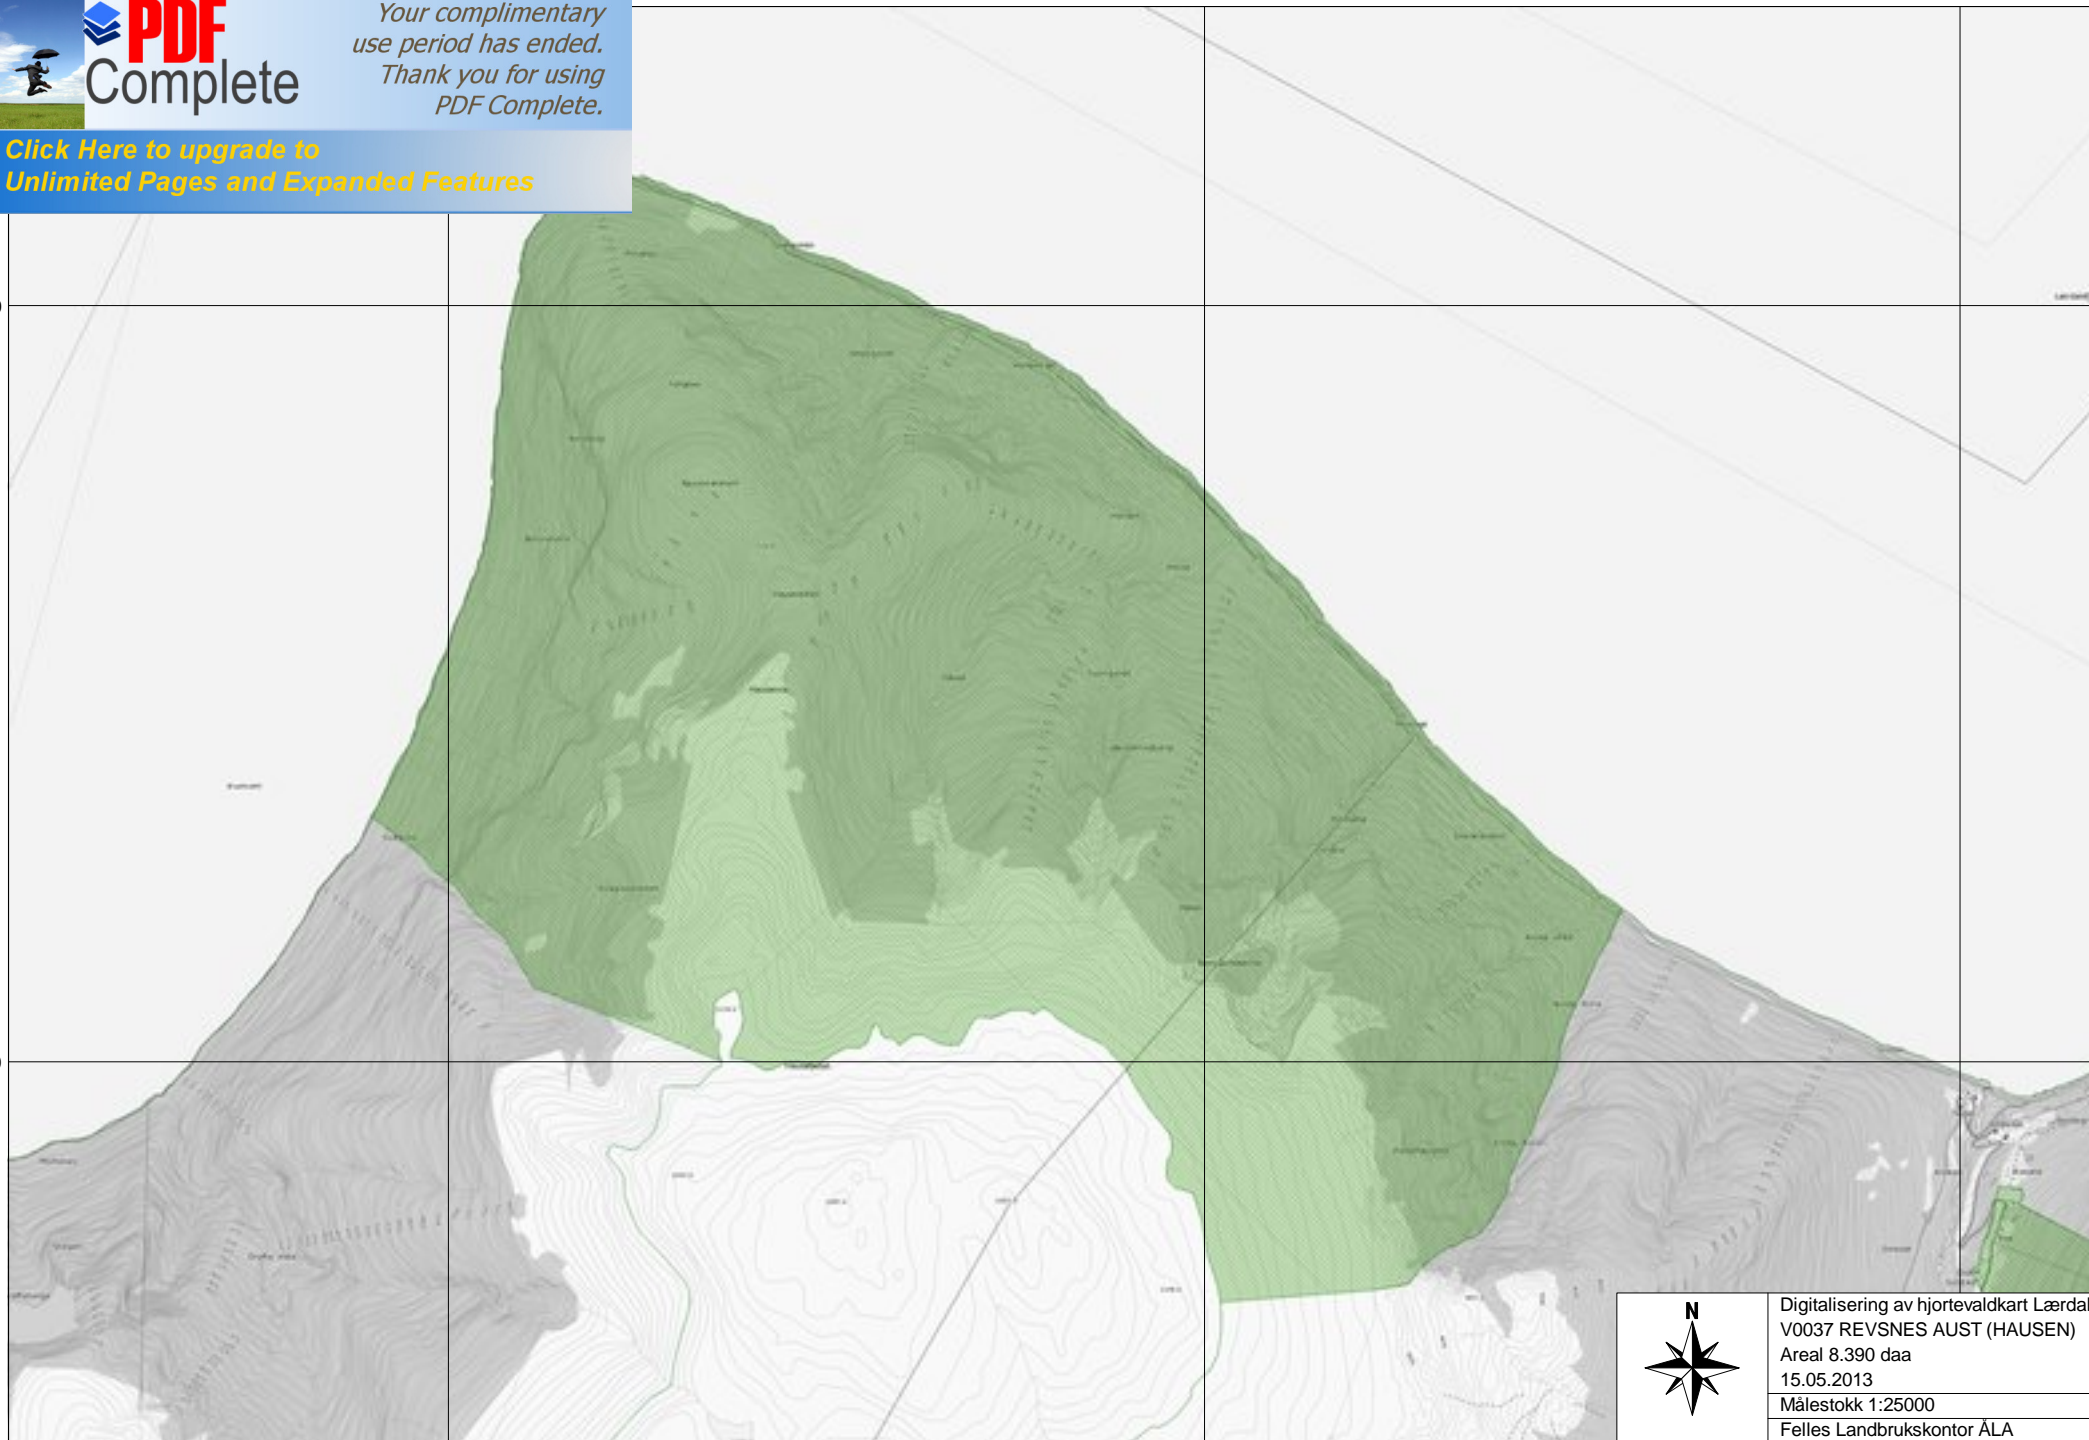

Your complimentary
use period has ended.
Thank you for using
PDF Complete.

[Click Here to upgrade to
Unlimited Pages and Expanded Features](#)

40500

407500

410000

6780000

6777500

Digitalisering av hjortevaldkart Lærdal V0037 REVSNES AUST (HAUSEN) Areal 8.390 daa 15.05.2013 Målestokk 1:25000 Felles Landbrukskontor ÅLA
--