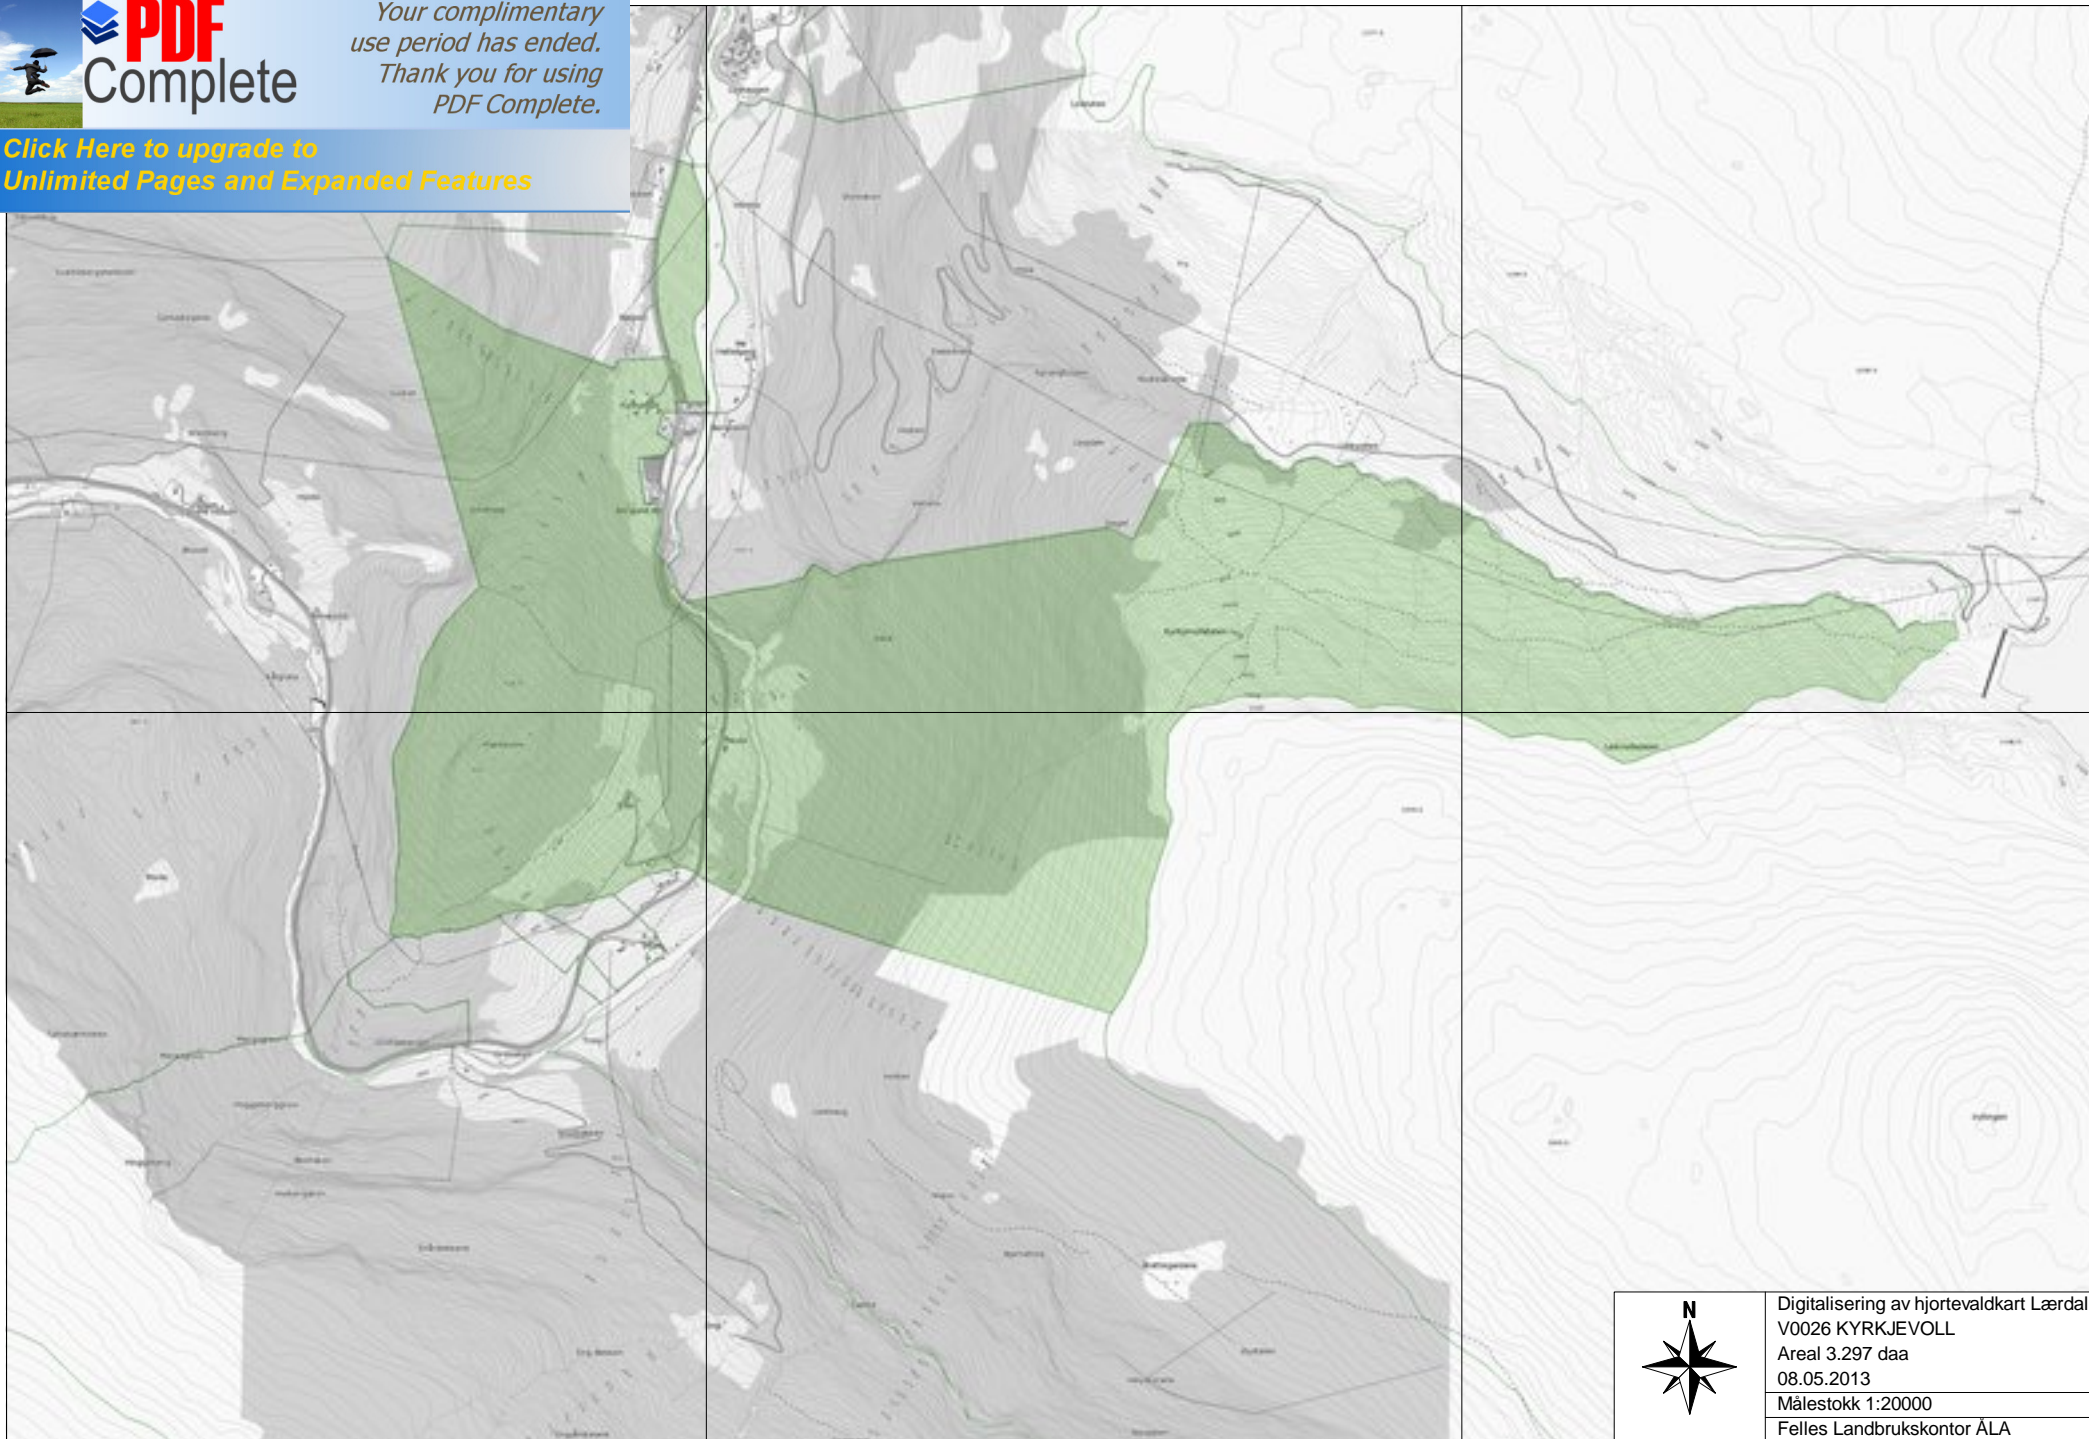

Your complimentary
use period has ended.
Thank you for using
PDF Complete.

[Click Here to upgrade to
Unlimited Pages and Expanded Features](#)

436000

436000

5768000

Digitalisering av hjortevaldkart Lærdal
V0026 KYRKJEVOLL
Areal 3.297 daa
08.05.2013
Målestokk 1:20000
Felles Landbrukskontor ÅLA